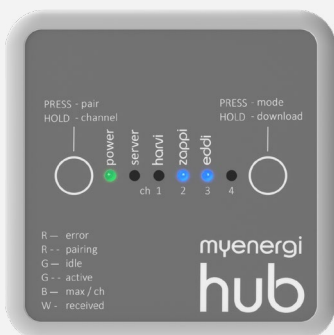

# Spoznajte myenergi hub

- Oddaljeno nadzirajte in spremljajte svoje myenergi naprave.
- Dostop do najnovejših posodobitev programske opreme.
- LED Statusne diode - obveščanje o stanju priključenih naprav.
- Zanesljiv in varen nadzor.

# Spoznajte myenergi app spletno aplikacijo

- Daljinska kontrola in nadzor naprav s pomočjo mobilne naprave.
- Daljinska izbira načina polnjenja EV (EKO, EKO +, FAST)
- Nastavite delovanje EDDI regulatorja ogrevanja tople vode,.. bazena.
- Daljinsko upravljajte z Eddi ali Zappi napravami.
- Prilagodite minimalno stopnjo ekološkega polnjenja Zappi polnilca EV.
- Spremljajte in upravljajte pretok električne energije; porabo, akumulacijo - TESLA powerwall, iz ali v električno omrežje.