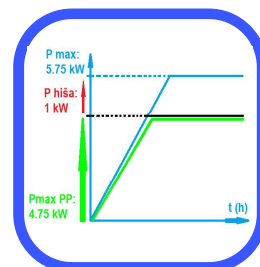

- Odobrena s strani priznanih proizvajalcev električnih vozil.
- Moč polnjenja: 3.6 kW, 7 kW, 11 kW, 22 kW.
- Ura polnjenja vašemu vozilu doda od 25 do 128 km dosega.
- Univerzalna vtičnica ali priključni kabel (Tip 1 ali 2).
- 3-letna garancija.
- Dinamična regulacija omogoča polnjenje z maksimalno preostalo električno energijo, ki je razlika med priključno močjo in trenutno porabo električne energije na objektu (izbirno).

Moč polnjenja (kW)

Barvne različice

Dimenzije
v. 360mm
š. 165mm
d. 155mm

Cena od:

€679

Vgradnja in prikllop*
z vključenim DDV.

(*Instalacija polnilne naprave na pripravljene elektro instalacije izvedene po navodilih dobavitelja).